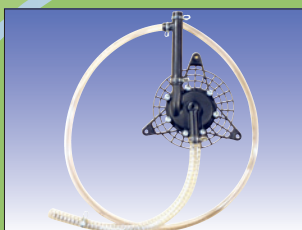

Option: Förderpumpe Fr. 100.–

option: pompe de circulation