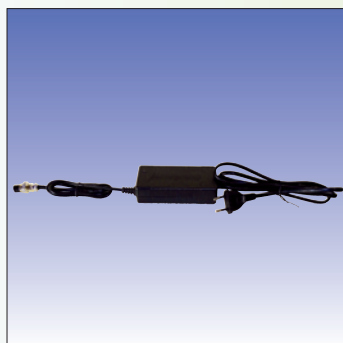

Ladegerät 230V

Chargeur 230 V