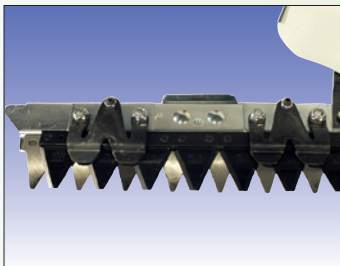

# Balkenmäher / Motofaucheuse

39

## M 150

Kleiner und kompakter Balkenmäher mit 1 Vorwärtsgang zum Mähen von Wiesen bis zu einer Fläche von 1500m<sup>2</sup>.

Petite motofaucheuse compacte, équipée d'une marche avant et conçue pour le fauchage de prairie jusqu'à une surface de 1500 m<sup>2</sup>.

**Handholmen / Mancheron** höhenverstellbar / réglable en hauteur

**Bereifung / Roues** 13x5.00 - 6, Ø 33 cm

**Mähwerk / Système de coupe** Mulchbalken 87 cm / barre mulching 87 cm

**Gewicht / Poids** ca. 52 kg / environ

**Abmessung / Dimensions** L127 cm, B 94 cm, H 100 cm

Mulchbalken 87 cm  
barre mulching 87 cm

breite Antriebsräder  
roues motrices larges

einfache Bedienung  
levier de débrayage simple  
d'utilisation